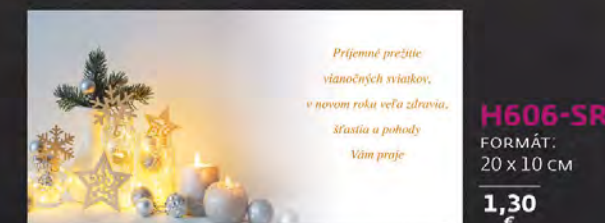

NOVOROČNÉ PRIANIA

TRADIČNÉ PRIANIE PRE VAŠICH ZÁKAZNÍKOV,
ZAMESTNANCOV A PRIATEĽOV.

MÔŽEME DODAŤ TIEŽ S FIREMNOU POTLAČOU OD **50 KS**

LEN NA OBJEDNÁVKU OD **50 KS**