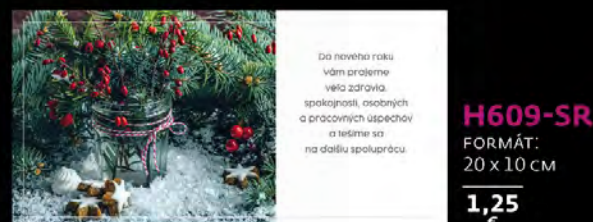

NOVOROČNÉ PRIANIA

TRADIČNÉ PRIANIE PRE VAŠICH ZÁKAZNÍKOV,
ZAMESTNANCOV A PRIATEĽOV.

MÔŽEME DODAŤ TIEŽ S FIREMNOU POTLAČOU OD **50 KS**

LEN NA OBJEDNÁVKU OD **50 KS**