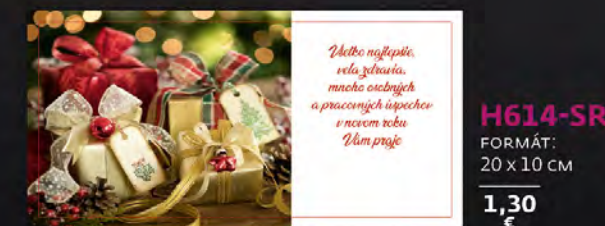

12,5 x 18 CM • ČISTÝ PAMÄTNÍK • 120 STRÁN

NOVOROČNÉ PRIANIA

TRADIČNÉ PRIANIE PRE VAŠICH ZÁKAZNÍKOV,
ZAMESTNANCOV A PRIATEĽOV.

MÔŽEME DODAŤ TIEŽ S FIREMNOU POTLAČOU OD **50 KS**

LEN NA OBJEDNÁVKU OD **50 KS**